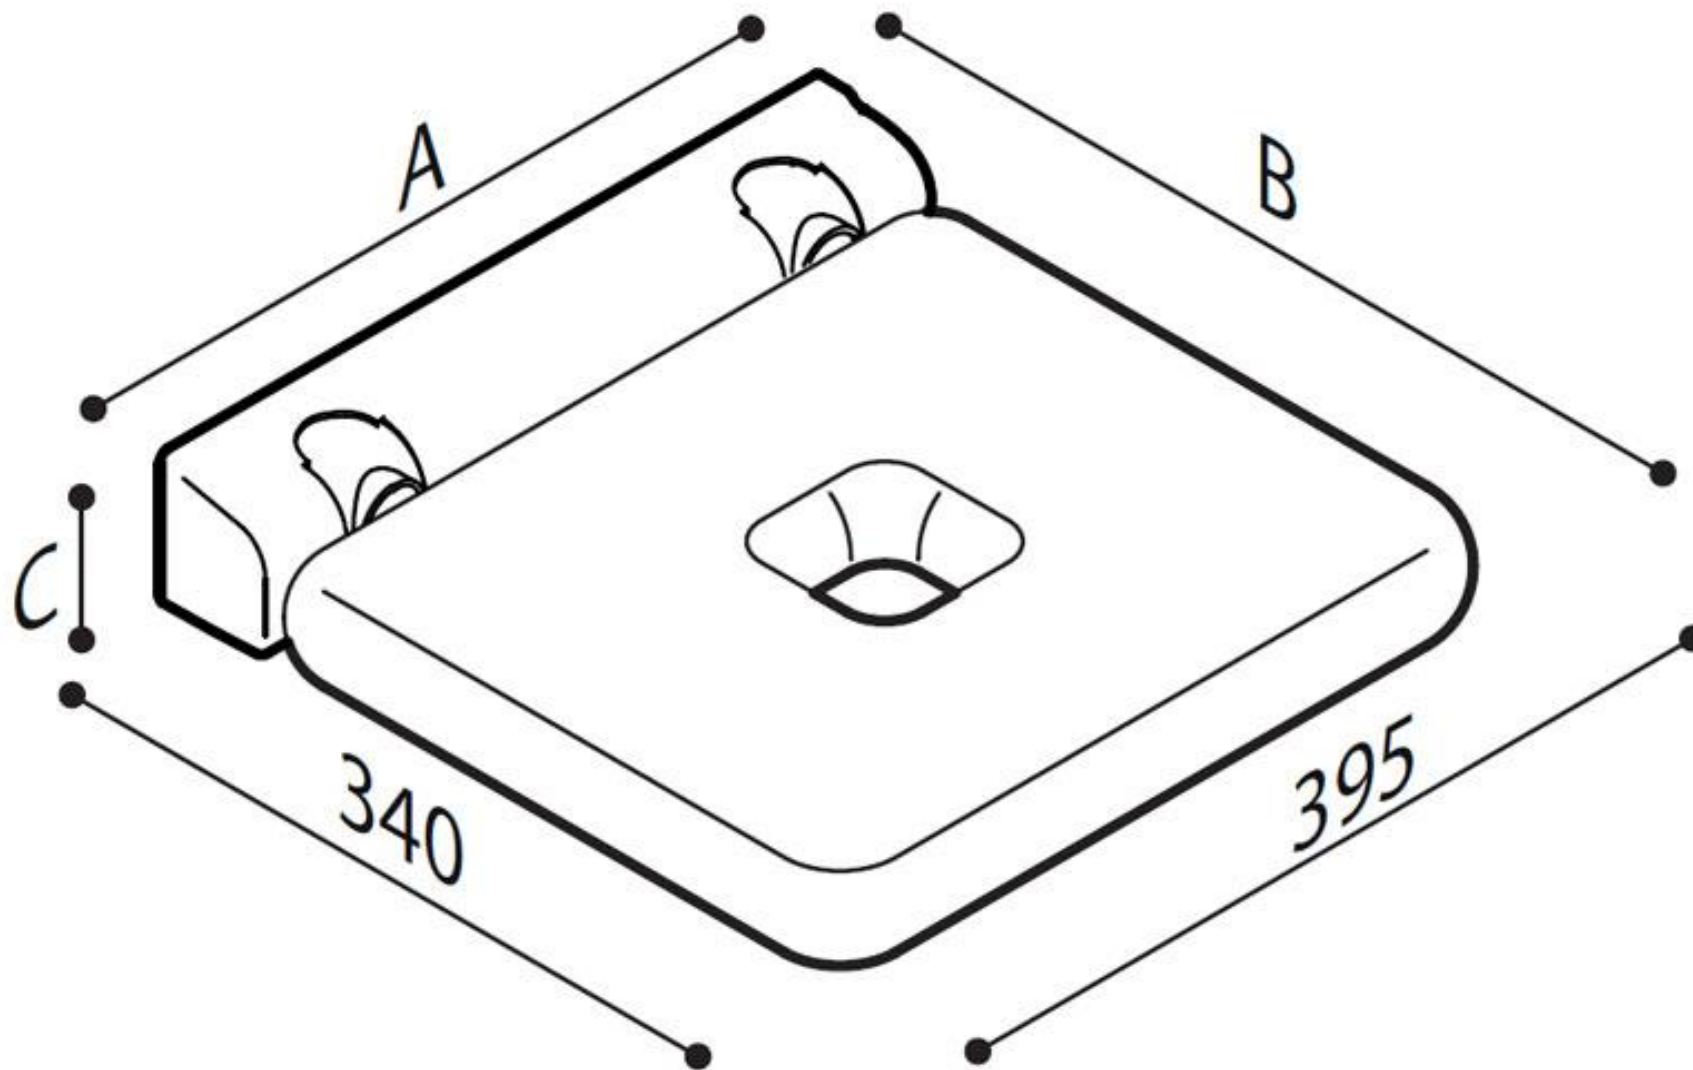

DOUCHEZIT PRESTIGIO

Klapstoel met zitting in PUR-materiaal

Opklapbaar zitje, geschikt voor gebruik in de doucheruimte, met een mooie esthetische uitstraling, makkelijk schoon te houden, comfortabel, veilig en uiterst solide structuur.

Deze douche zit is vervaardigd uit een zitting in zacht polyurethaan, de metalen onderdelen zijn uitgevoerd in poederlak

- Geschikt voor een gebruikersgewicht tot 150 kg
- Afmetingen: [WxDxH] 400x413,5x80
- Beschikbare kleur: Licht grijs

DOUCHEZIT PRESTIGIO

Artn°	AxBxC (mm)	A1xC1	Gewicht	Belasting
G12JDS01xx	400x413x80			150

DOUCHEZIT PRESTIGIO